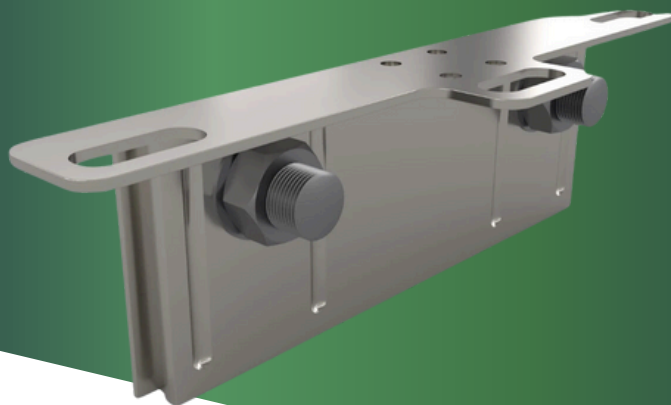

HELIOS SKYLOCK

Produktdatablad | GC-CLK |

GREEN MOUNT

Falsfästet monteras på falsat plåttak genom att klämmas kring falsarna utan att man penetrerar ytskiktet på taket.

Typer av tak:

Klicktak

Falsat
plåttak

Med den innovativa ytbehandlingen zink/magnesium ZM310 förvandlas stocksruven till en mångsidig komponent. Denna behandling säkerställer fullständig kompatibilitet inte bara med traditionella material som stål och rostfritt stål, utan även med lättmetaller som aluminium

Tekniska data: Längd: 180mm / Bredd: 15mm / Höjd: 55mm / Vikt: 0,5 kg

GC-CLK är tillverkad i magnelis ZM310, korrosivitetsklass: C4

Tillhörande produkter:

Beteckning	Färg	Ytbehandling	Antal	Vikt
Bult M10x20	Grå	Zink-Nickel	1-2	0,02kg
Flänsmutter M10	Grå	Zink-Nickel	1-2	0,01kg