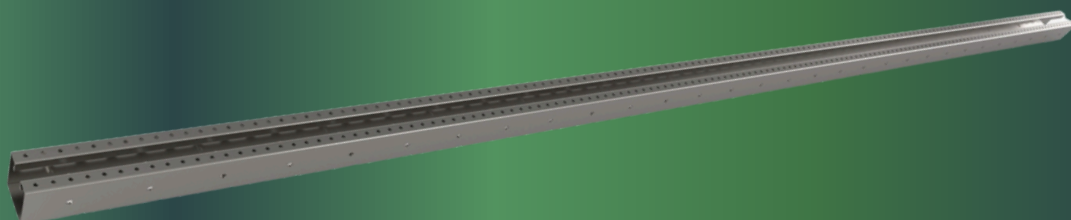

HELIOS SKYRAIL

Produktdatablad | GR-RL |

GREEN MOUNT

Infästningsskenan är en mångsidig produkt som kan användas/fästas på många olika sätt. Infästningsskenan är lätta att montera tack vare den förmonterade skarven, vilket gör det snabbt och enkelt att montera skenorna i serie. U-formen möjliggör skydd av kablar inuti, vilket gör att de kan passera säkert genom infästningsskenan utan att utsättas för skador.

Typer av tak:

Med den innovativa ytbehandlingen zink/magnesium ZM310 förvandlas stocksruven till en mångsidig komponent. Denna behandling säkerställer fullständig kompatibilitet inte bara med traditionella material som stål och rostfritt stål, utan även med lättmetaller som aluminium

Tekniska data: Längd: 2400mm / Bredd: 50mm / Höjd: 50mm / Vikt: 5,65 kg

GR-RL är tillverkad i magnelis ZM310, korrosivitetsklass: C4

Tillhörande produkter:

Beteckning	Färg	Ytbehandling	Antal	Vikt
Plåtskruv	Grå	Magnelis ZM310	1	0,01kg
Plastlock	Svart	Plast	1	0,01kg