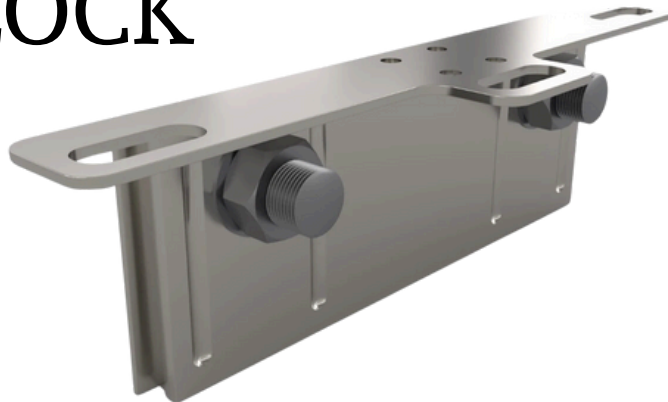

HELIOS SKYLOCK

Längd:	180mm
Höjd:	55mm
Bredd:	15mm
Vikt:	0,5kg
Garantitid:	30år
Korrosivitetsklass:	C4

Falsfästet monteras på falsat plåttak genom att klämmas kring falsarna utan att man penetrerar ytskiktet på taket.

Typer av installationer:

Klicktak

Falsat
plåttak

Med den innovativa ytbehandlingen zink/magnesium ZM310 förvandlas stocksruven till en mångsidig komponent. Denna behandling säkerställer fullständig kompatibilitet inte bara med traditionella material som stål och rostfritt stål, utan även med lättmetaller som aluminium